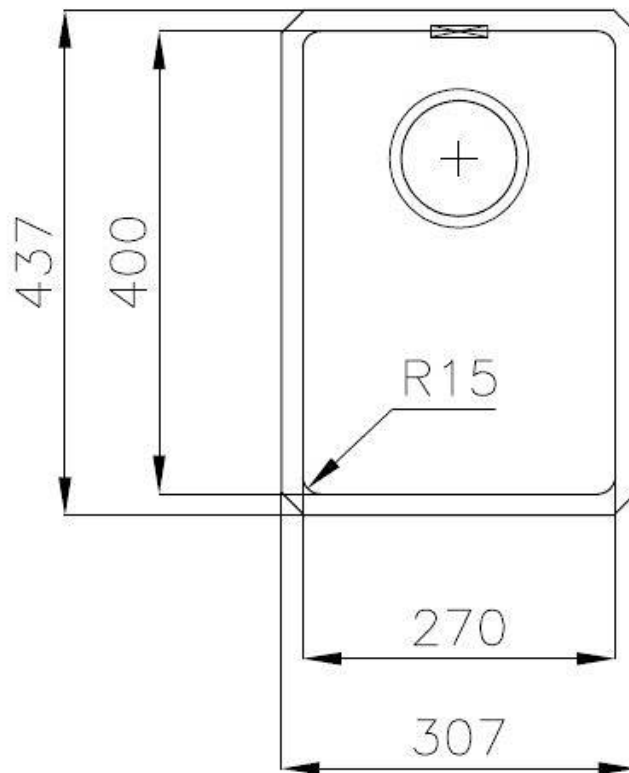

Fregadero KE - R15

fregaderos

Código: 2152 850

CARACTERÍSTICAS

-
- CUBETA DE RADIO ESTRECHO** Cubetas de formas cuadradas con un diseño moderno y una mayor capacidad. Para una estética minimalista conjugada con la máxima comodidad.
-
- DESAGÜE 3,5" BASKET** Desagüe grande de 3,5" equipado con el práctico tapón cestillo que impide el flujo de las partes sólidas en la alcantarilla.
-
- FREGADEROS DE ESPESOR** Acero 1 mm de espesor. Un espesor importante que garantiza máxima robustez para los fregaderos que no conocen las señales del envejecimiento.
-
- REBOSADERO PERIMETRAL** El rebosadero es una seguridad siempre presente en los fregaderos Foster que impide el desbordamiento del agua de la cubeta en caso de olvido. La solución del desagüe perimetral mejora la estética gracias a la forma cuadrada y esencial.
-

DETALLES

-
- Acabado** Foster cepillado
-
- Borde Instalación** Bajo la encimera
-
- Material** Acero inoxidable AISI 304
-

Texture	Foster cepillado
Base	40 cm
Dimensiones	310x440 mm
Dotaciones estándar	Soportes de fijación, junta, desagüe, rebosadero y sifón, Caja de embalaje
Orificios Monomando	Ningún orificio de serie
Hueco de encastre	Ver hoja de datos técnicos
Escurreidor	No
Anchura	31 cm
Medida de la cubeta	270x400mm
Número de cubetas	1 cubeta
Desagüe	Desagüe 3.5 "

DIBUJOS TÉCNICOS

Cut out size
Dimensioni per foratura top

ACCESORIOS OPCIONALES

Tabla de corte de cristal
8631 300

Tabla de corte de HDPE
8657 001

Cesta portaplatos inox
8100 201

MARIDAJE RECOMENDADO

Monomando Camillo
8467 000