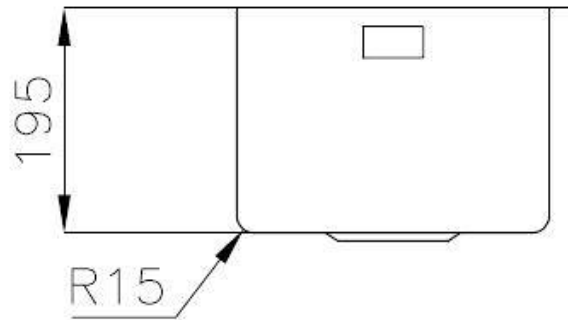

Fregadero KE - R15

fregaderos

Código: 2152 850

CARACTERÍSTICAS

-
- CUBETA DE RADIO ESTRECHO** Cubetas de formas cuadradas con un diseño moderno y una mayor capacidad. Para una estética minimalista conjugada con la máxima comodidad.
-
- DESAGÜE 3,5" BASKET** Desagüe grande de 3,5" equipado con el práctico tapón cestillo que impide el flujo de las partes sólidas en la alcantarilla.
-
- FREGADEROS DE ESPESOR** Acero 1 mm de espesor. Un espesor importante que garantiza máxima robustez para los fregaderos que no conocen las señales del envejecimiento.
-
- REBOSADERO PERIMETRAL** El rebosadero es una seguridad siempre presente en los fregaderos Foster que impide el desbordamiento del agua de la cubeta en caso de olvido. La solución del desagüe perimetral mejora la estética gracias a la forma cuadrada y esencial.
-

DETALLES

-
- Acabado** Foster cepillado
-
- Borde Instalación** Bajo la encimera
-
- Material** Acero inoxidable AISI 304
-

Texture	Foster cepillado
Base	40 cm
Dimensiones	310x440 mm
Dotaciones estándar	Soportes de fijación, junta, desagüe, rebosadero y sifón, Caja de embalaje
Orificios Monomando	Ningún orificio de serie
Hueco de encastre	Ver hoja de datos técnicos
Escurreidor	No
Anchura	31 cm
Medida de la cubeta	270x400mm
Número de cubetas	1 cubeta
Desagüe	Desagüe 3.5 "

DIBUJOS TÉCNICOS

Cut out size
Dimensioni per foratura top

ACCESORIOS OPCIONALES

Tabla de corte de cristal
8631 300

Tabla de corte de HDPE
8657 001

Cesta portaplatos inox
8100 201

MARIDAJE RECOMENDADO

Monomando Camillo
8467 000